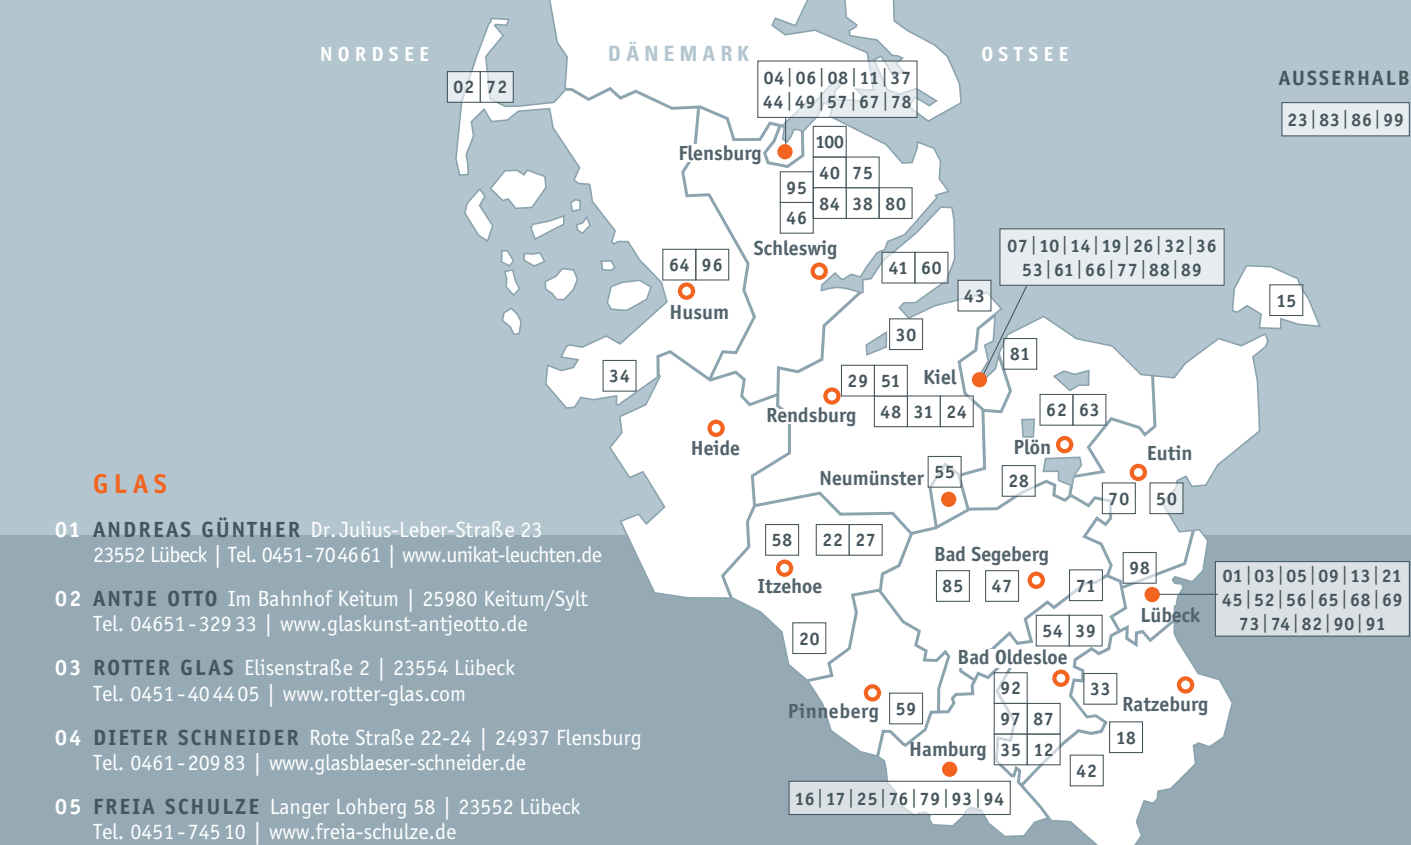

GLAS

1. **01 ANDREAS GÜNTHER** Dr. Julius-Leber-Straße 23
   23552 Lübeck | Tel. 0451-704661 | www.unikat-leuchten.de
2. **02 ANTJE OTTO** Im Bahnhof Keitum | 25980 Keitum/Sylt
   Tel. 04651-32933 | www.glaskunst-antjeotto.de
3. **03 ROTTER GLAS** Eisenstraße 2 | 23554 Lübeck
   Tel. 0451-404405 | www.rotter-glas.com
4. **04 DIETER SCHNEIDER** Rote Straße 22-24 | 24937 Flensburg
   Tel. 0461-20983 | www.glasblaeser-schneider.de
5. **05 FREIA SCHULZE** Langer Lohberg 58 | 23552 Lübeck
   Tel. 0451-74510 | www.freia-schulze.de
6. **06 ANNE WENZEL** Rote Straße 22-24 | 24937 Flensburg
   Tel. 0461-20983 | www.glasgravur-wenzel.de

HOLZ

1. **07 GIOTTO BENTE** Wilhelmplatz 8 Hof | 24116 Kiel
   Tel. 0431-566443 | www.bildhauer-bente.de
2. **08 KATJA DE VRIES** Hafendamm 36 | 24937 Flensburg
   Tel. 0461-14682974 | eMail: kdevries@online.de
3. **09 KARL DECKER** Gartengang 9 | 23562 Lübeck
   Tel. 0451-594771 | www.decker-luebeck.de
4. **10 JEAN-LUC DEROUBAIX** Braunstraße 19 | 24145 Kiel
   Tel. 0431-96909 | www.moebel-design-manufaktur.de
5. **11 ANJA KÜRSCH** Jungfernstieg 5 | 24937 Flensburg
   Tel. 0461-4924685 | www.anjakuersch.de
6. **12 BERND LIEBERT** Hamburger Straße 66 | 22946 Trittau
   Tel. 04154-841919 | www.playart.de
7. **13 ULRIKE MEYER-SURA** Drögestraße 1 | 23554 Lübeck
   Tel. 0451-9302379 | www.ulrike-meyer-sura.de
8. **14 ASTRID SCHESSNER** Gneisenaustraße 12
   24105 Kiel | Tel. 0178-5146099 | www.tat-ort.com

KERAMIK

1. **15 CHRISTA L. BÄNFER** Burg Niendorfer Str. 12 | 23769 Fehmarn
   Tel. 04371-6775 | eMail: christabaenfer@web.de
2. **16 KATHARINA BÖTTCHER** Telemannstraße 23
   20255 Hamburg | Tel. 040-4904347 | www.kabo-keramik.de
3. **17 CHANYEON CHO** Femeerlingstraße 17 | 21073 Hamburg
   Tel. 040-18295916 | eMail: cho.chanyeon@gmail.com
4. **18 ALMUTH GRÄTSCH** Wasserkrüger Weg 25 | 23879 Mölln
   Tel. 04542-830365 | eMail: agraetsch@lhw-verbund.de
5. **19 BRITTA HANSEN** Langseehof | Preetzer Straße 130
   24143 Kiel | Tel. 0431-7305605 | www.britta-hansen.de
6. **20 BARBARA HAST** Dorfreihe 24 | 25335 Neuendorf
   Tel. 04128-95112 | www.barbarahast.de
7. **21 JESSICA HENKEL** Fleischhauerstraße 60 | 23552 Lübeck
   Tel. 0451-70745109 | www.frauelein-henkel.com
8. **22 KAP-SUN HWANG** Am Markt 4 | 25548 Kellinghusen
   Tel. 04822-362820 | www.kapsunhwang.de

23 HEIKE JACOBSEN Varnaeshoved 3B | DK-62 Aabenraa
Tel. 0045-74681717 | www.heikejacobsen.dk

24 SABINE JECK Hamburger Landstraße 4a | 24113 Molfsee
Tel. 0431-65245 | www.sabinejeck.de

25 JERRY JOHNS Ellenbogen 2 | 20144 Hamburg
Tel. 040-4106259 | www.ceramicdesign.de

26 LENA KAAPKE Samwerstraße 10 | 24118 Kiel
Tel. 0151-20986920 | www.lena-kaapke.de

27 SI-SOOK KANG Am Markt 4 | 25548 Kellinghusen
Tel. 04822-362820 | www.kapsunhwang.de

28 KARINA KLAMP Am Kamp 5+7 | 24326 Sepel
Tel. 04526-8768 | www.keramik-karina-klamp.de

29 DORIS KNÖRLEIN Fresenwisch
24791 Alt-Duvenstedt | Tel. 04338-335

30 SUSANNE KOCH Dorfstraße 35 | 24367 Osterby
Tel. 04351-45324 | www.susanne-juliette-koch.de

31 EVA KOJ Dorfstraße 15 | 24247 Mielendorf
Tel. 04347-719816 | www.keramik-eva-koj.de