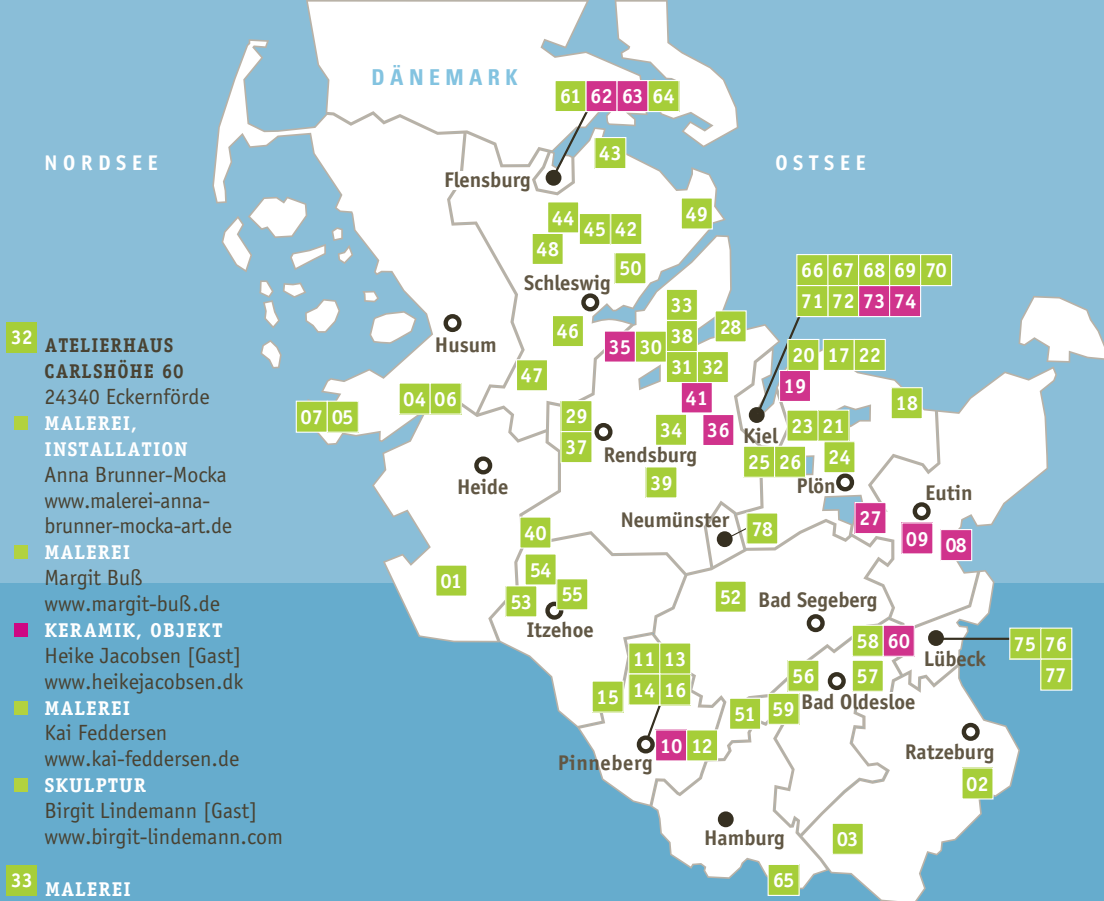

- 28 MALEREI**
Volker Altenhof
Brunnenbek 1 | 24340 Altenhof
www.volker-altenhof.de

- 29 MALEREI, SKULPTUR**
Renate Basten und Jürgen Baum
Königinstr. 24 | 24768 Rendsburg
www.atelier4und20.de

- GRAFIK, TEXTIL**
Paula Kaniewska [Gast]
paulakaniewska.carbonmade.com

- 30 MALEREI**
Franck Blady
Osterbekstraße 7 | 24367 Osterby
www.franckblady.com

- METALL**
Edda Jessel [Gast]
www.meister-edda.de

- 31 MALEREI**
Sabine Bovensiepen
Carlshöhe 78, 1. Stock ü. Galerie
24340 Eckernförde
sabine-bovensiepen-malerei.de